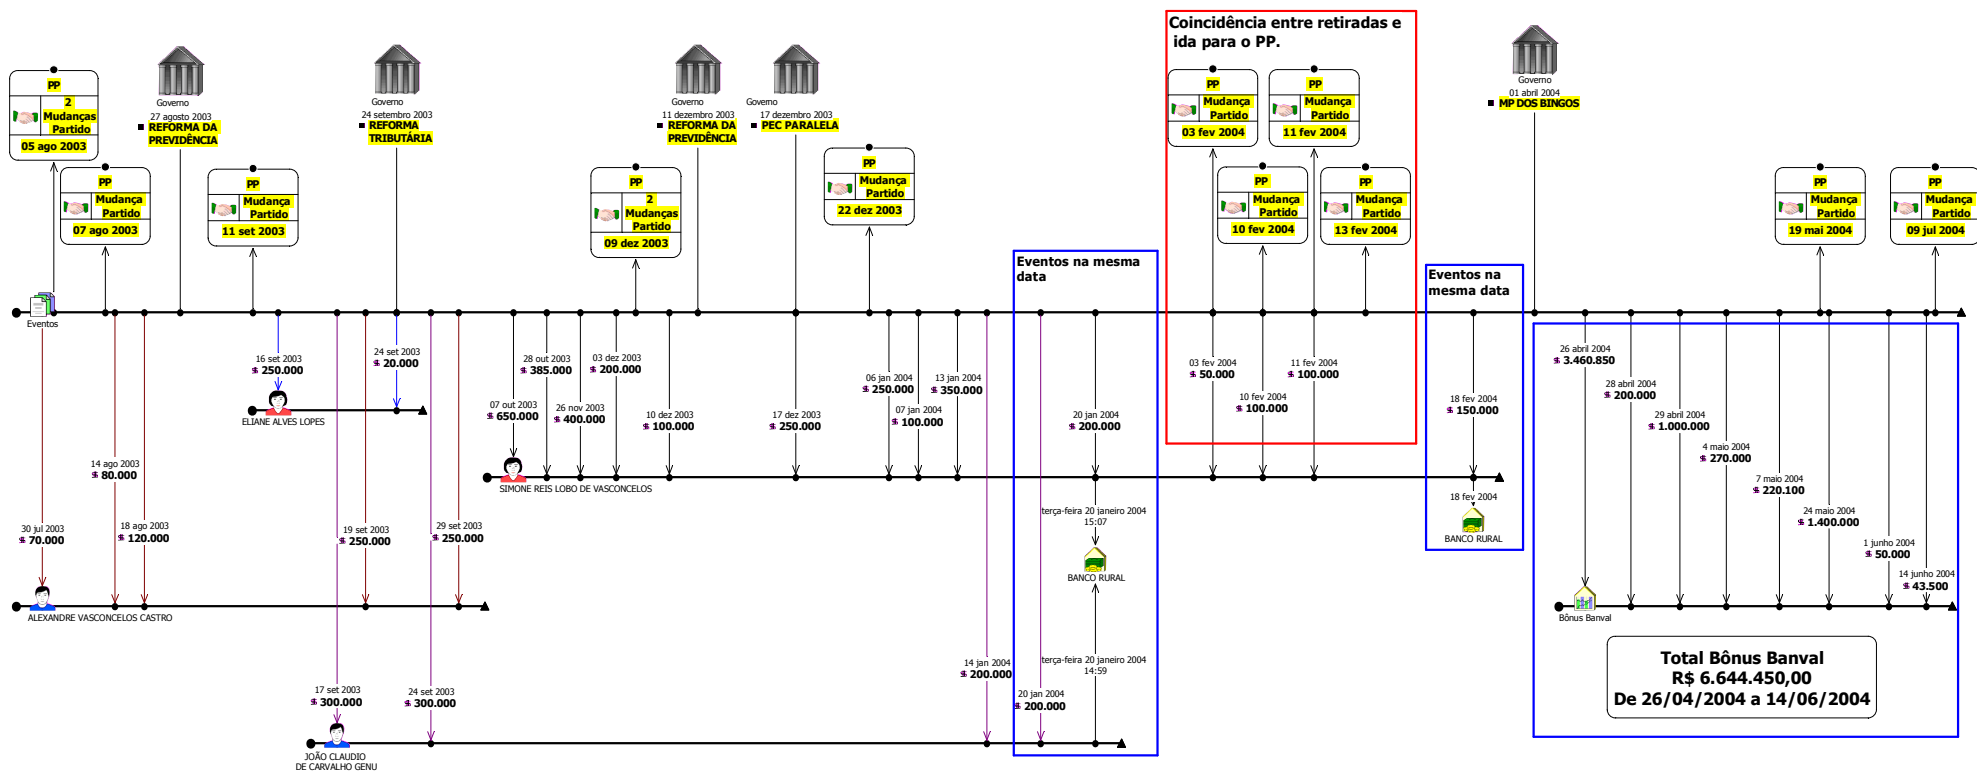

Objetivo: Ampliação da Base de apoio ao Governo, acertos de campanha e votações de interesse do Governo.

Diagrama 04 - Partido Progressista (PP)

SIMONE REIS LOBO DE VASCONCELOS
Total
R\$ 3.285.000,00

JOÃO CLAUDIO DE CARVALHO GENU
Total
R\$ 1.000.000,00

ALEXANDRE VASCONCELOS CASTRO
Total
R\$ 770.000,00

ELIANE ALVES LOPES
Total
R\$ 270.000,00

13 Mudanças Partido