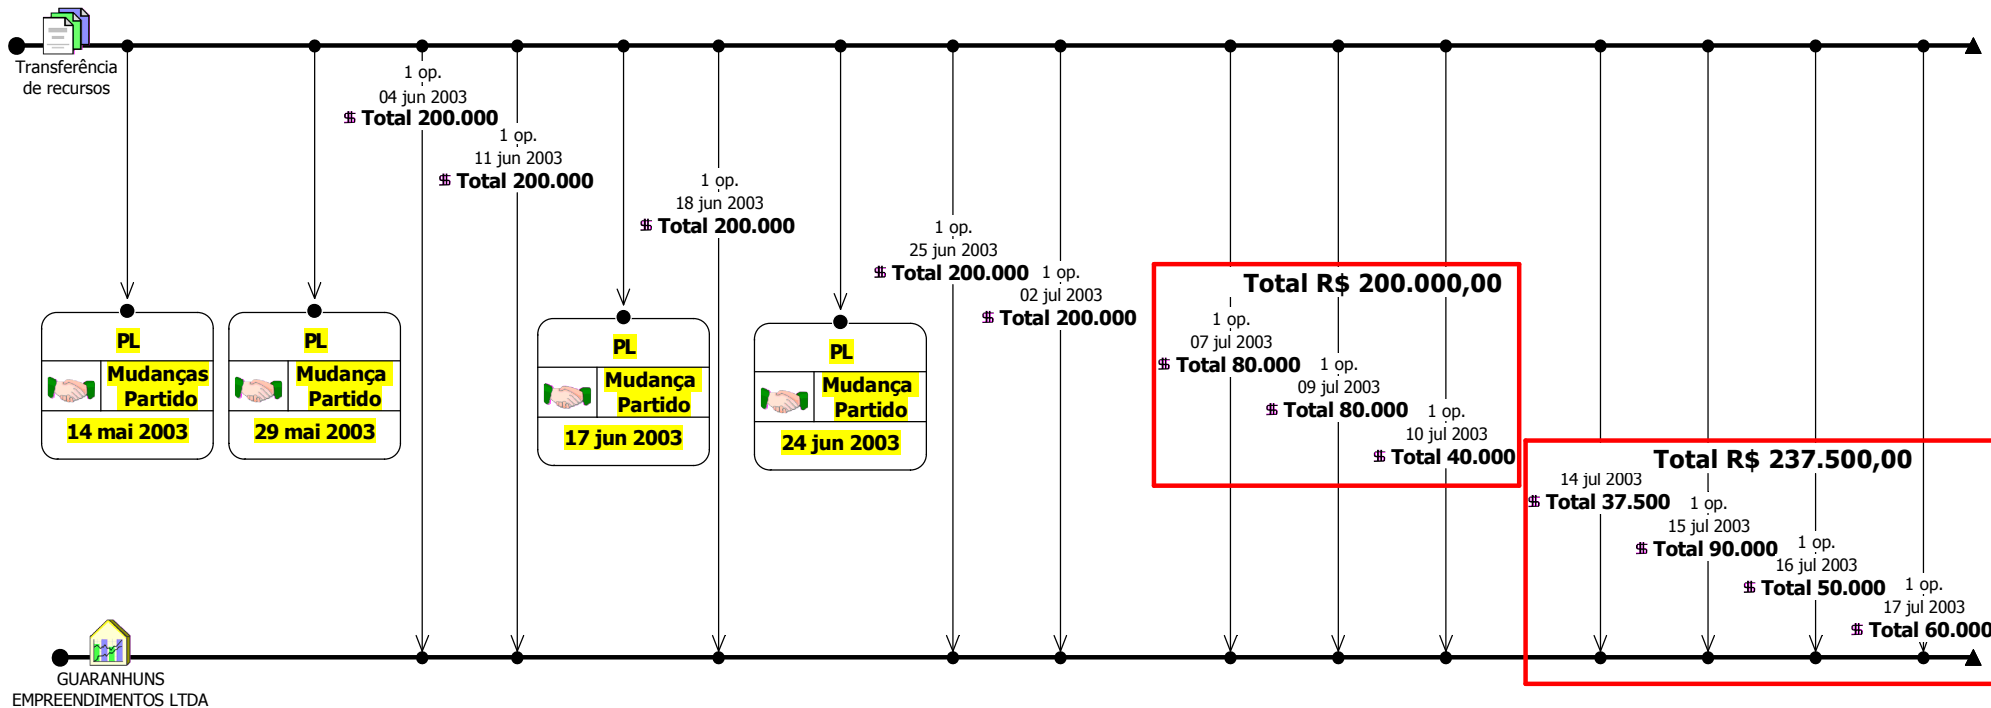

PODER LEGISLATIVO  
CONGRESSO NACIONAL  
Comissão Parlamentar Mista de Inquérito - Correios

Objetivo: Ampliação da Base de apoio ao Governo,  
acertos de campanha e votações de interesse do Governo.

## Diagrama 02.2 - Partido Liberal (PL)

### Operações semanais de R\$ 200.000,00

**4 Mudanças Partido**