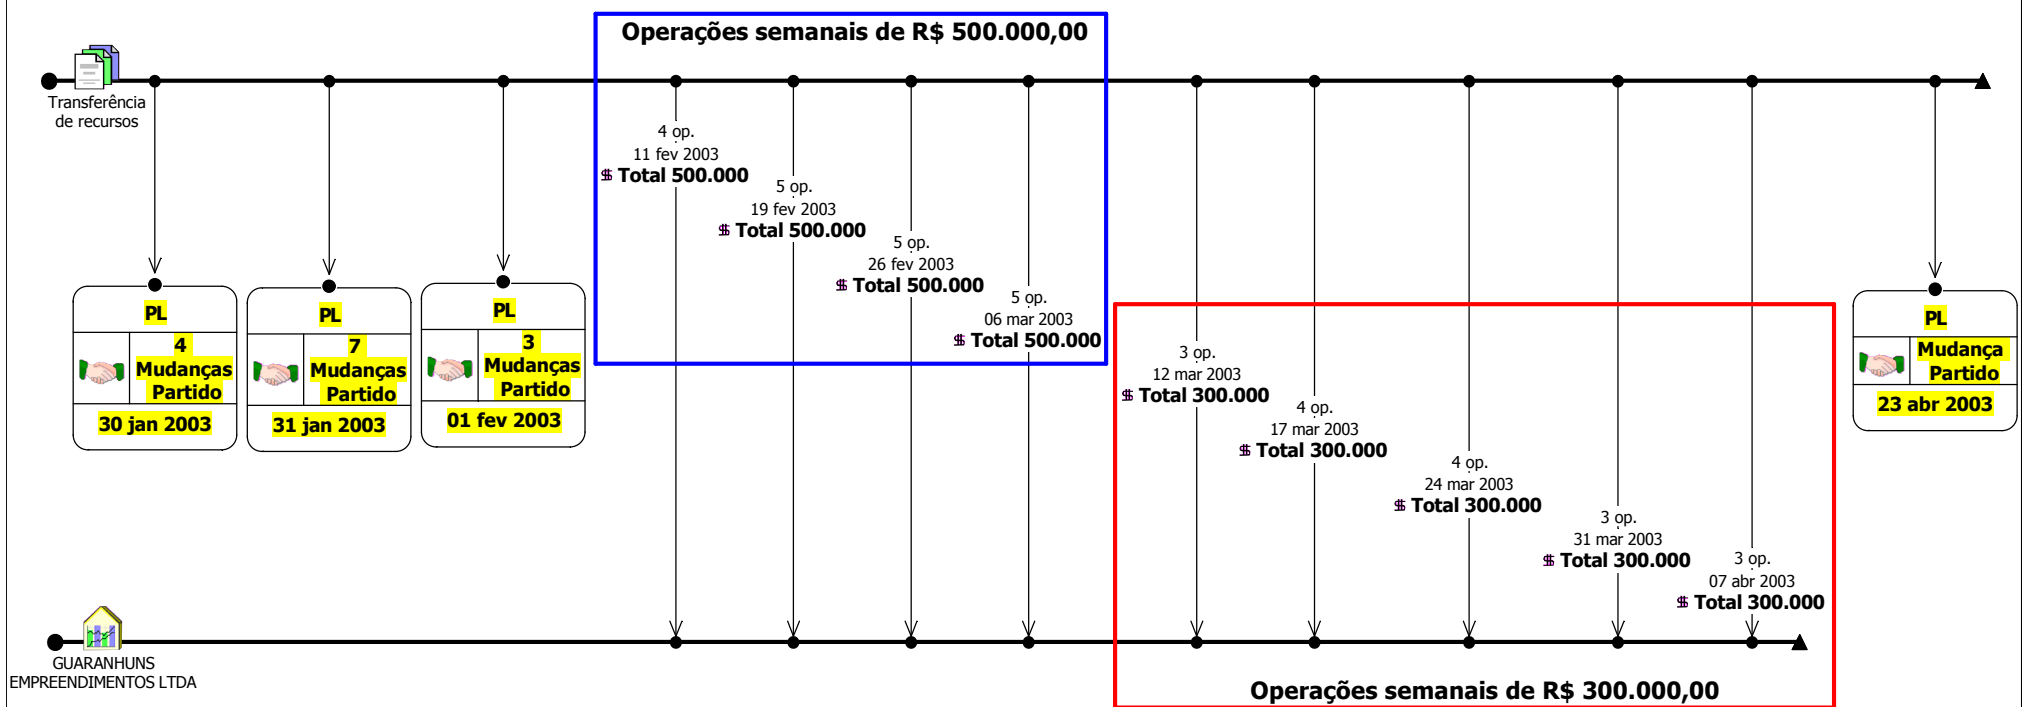

PODER LEGISLATIVO  
 CONGRESSO NACIONAL  
 Comissão Parlamentar Mista de Inquérito - Correios

Objetivo: Ampliação da Base de apoio ao Governo,  
 acertos de campanha e votações de interesse do Governo.

### Diagrama 02.1 - Partido Liberal (PL)

**15 Mudanças Partido**

GUARANHUNS  
 EMPREENDIMENTOS LTDA