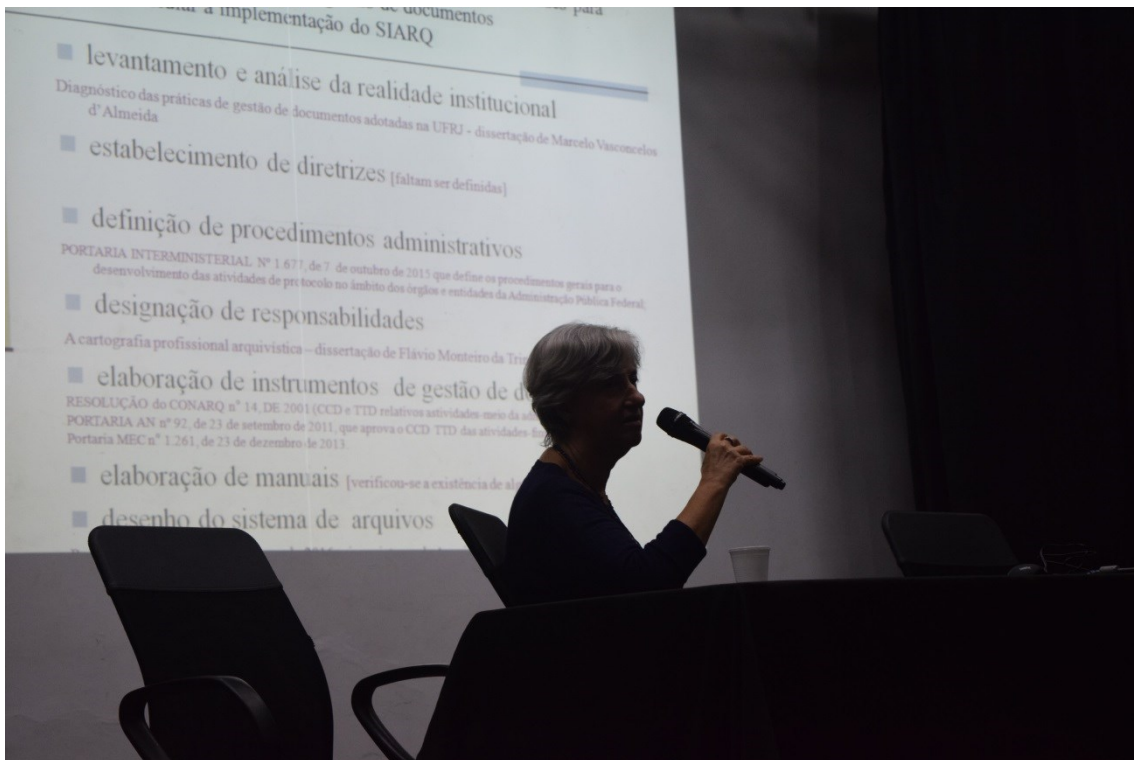

Figura 2 - Agnaldo Fernandes (pró-reitor de pessoal da UFRJ) apresentando a palestra “O cenário das Profissões de Arquivista e Técnico de Arquivo na UFRJ”.

Figura 3 - Na foto, da esquerda para a direita: Agnaldo Fernandes (pró-reitor de pessoal da UFRJ), Ana Celeste Indolfo (técnica da Coordenação de Gestão de Documentos do Arquivo Nacional – COGED/AN), Heliane Rocha (chefe de gabinete da Reitoria/UFRJ) e Sílvia Lhamas (coordenadora do Arquivo Central/SIARQ-UFRJ).

Figura 4 - Mesa de palestrantes

Figura 5 - Sílvia Lhamas (coordenadora do Arquivo Central/SIARQ-UFRJ) apresentando o Sistema de Arquivos da UFRJ.

Figura 6 - Ana Celeste Indolfo (técnica da Coordenação de Gestão de Documentos do Arquivo Nacional – COGED/AN) apresentando a palestra “Sistemas de arquivo no poder executivo federal e sua importância para as IFES”.

Figura 7 - Debate entre as palestrantes Ana Celeste Indolfo (técnica da Coordenação de Gestão de Documentos do Arquivo Nacional – COGED/AN) e Sílvia Lhamas (coordenadora do Arquivo Central/SIARQ-UFRJ).

Figura 8 - Ana Celeste Indolfo (técnica da Coordenação de Gestão de Documentos do Arquivo Nacional – COGED/AN) apresentando a palestra “Sistemas de arquivo no poder executivo federal e sua importância para as IFES”.