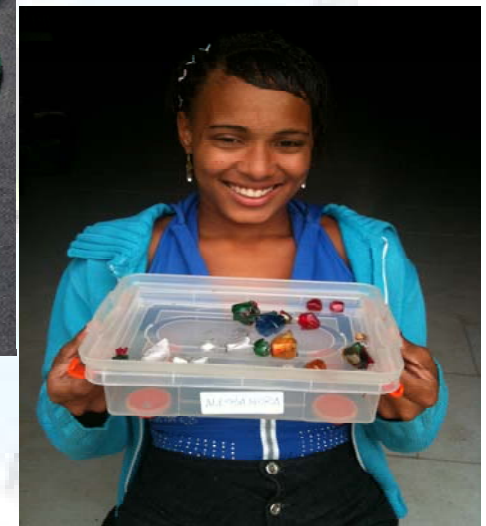

reciclagem