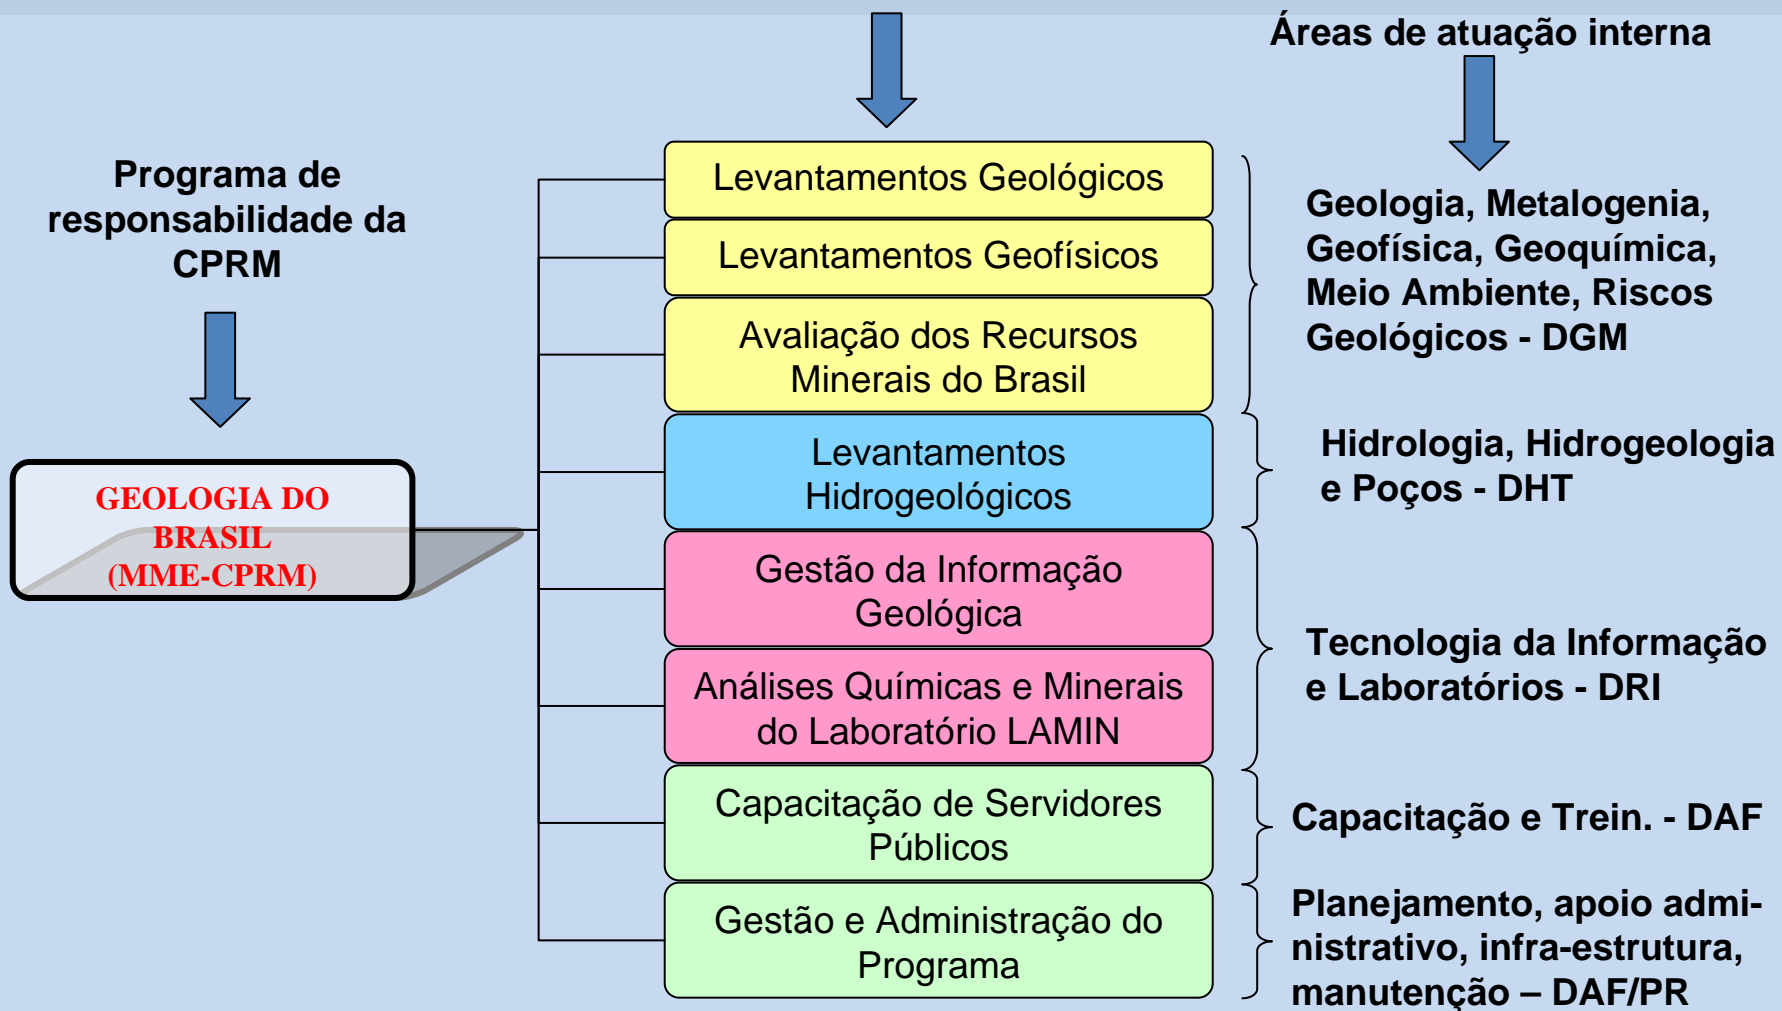

AÇÕES POR PROGRAMA DO PLANO PLURIANUAL (PPA)