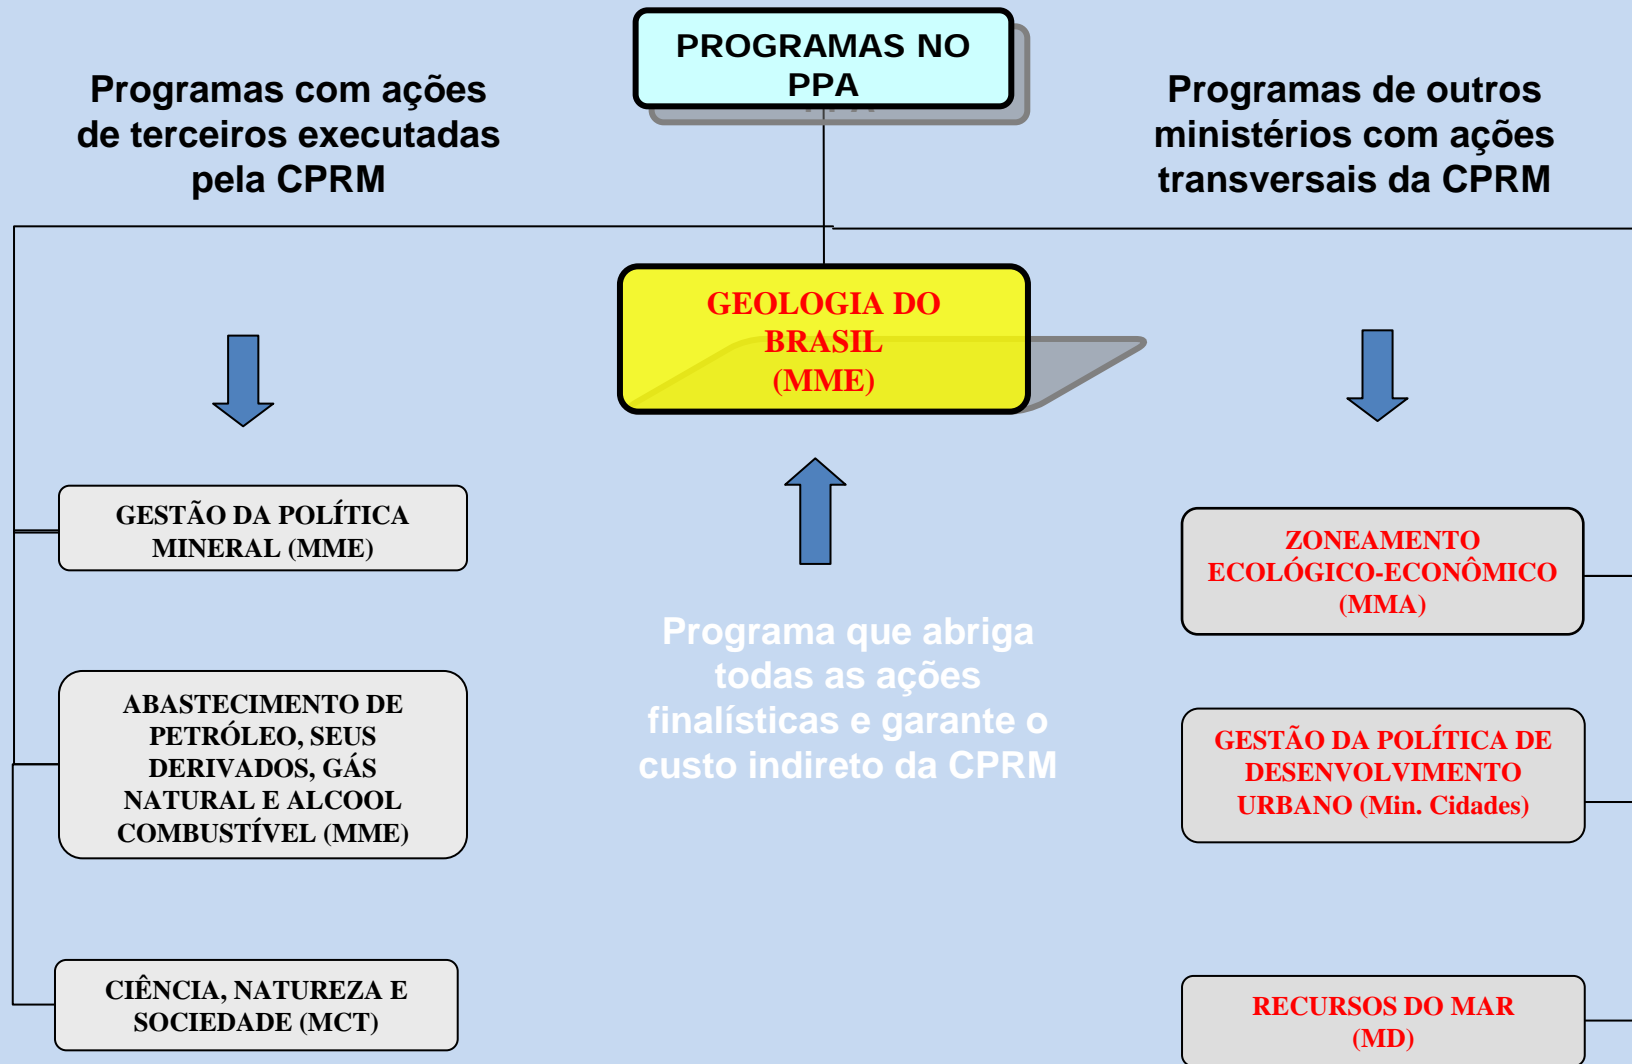

ADERÊNCIA AO PPA 2004-2007 e 2008-2011