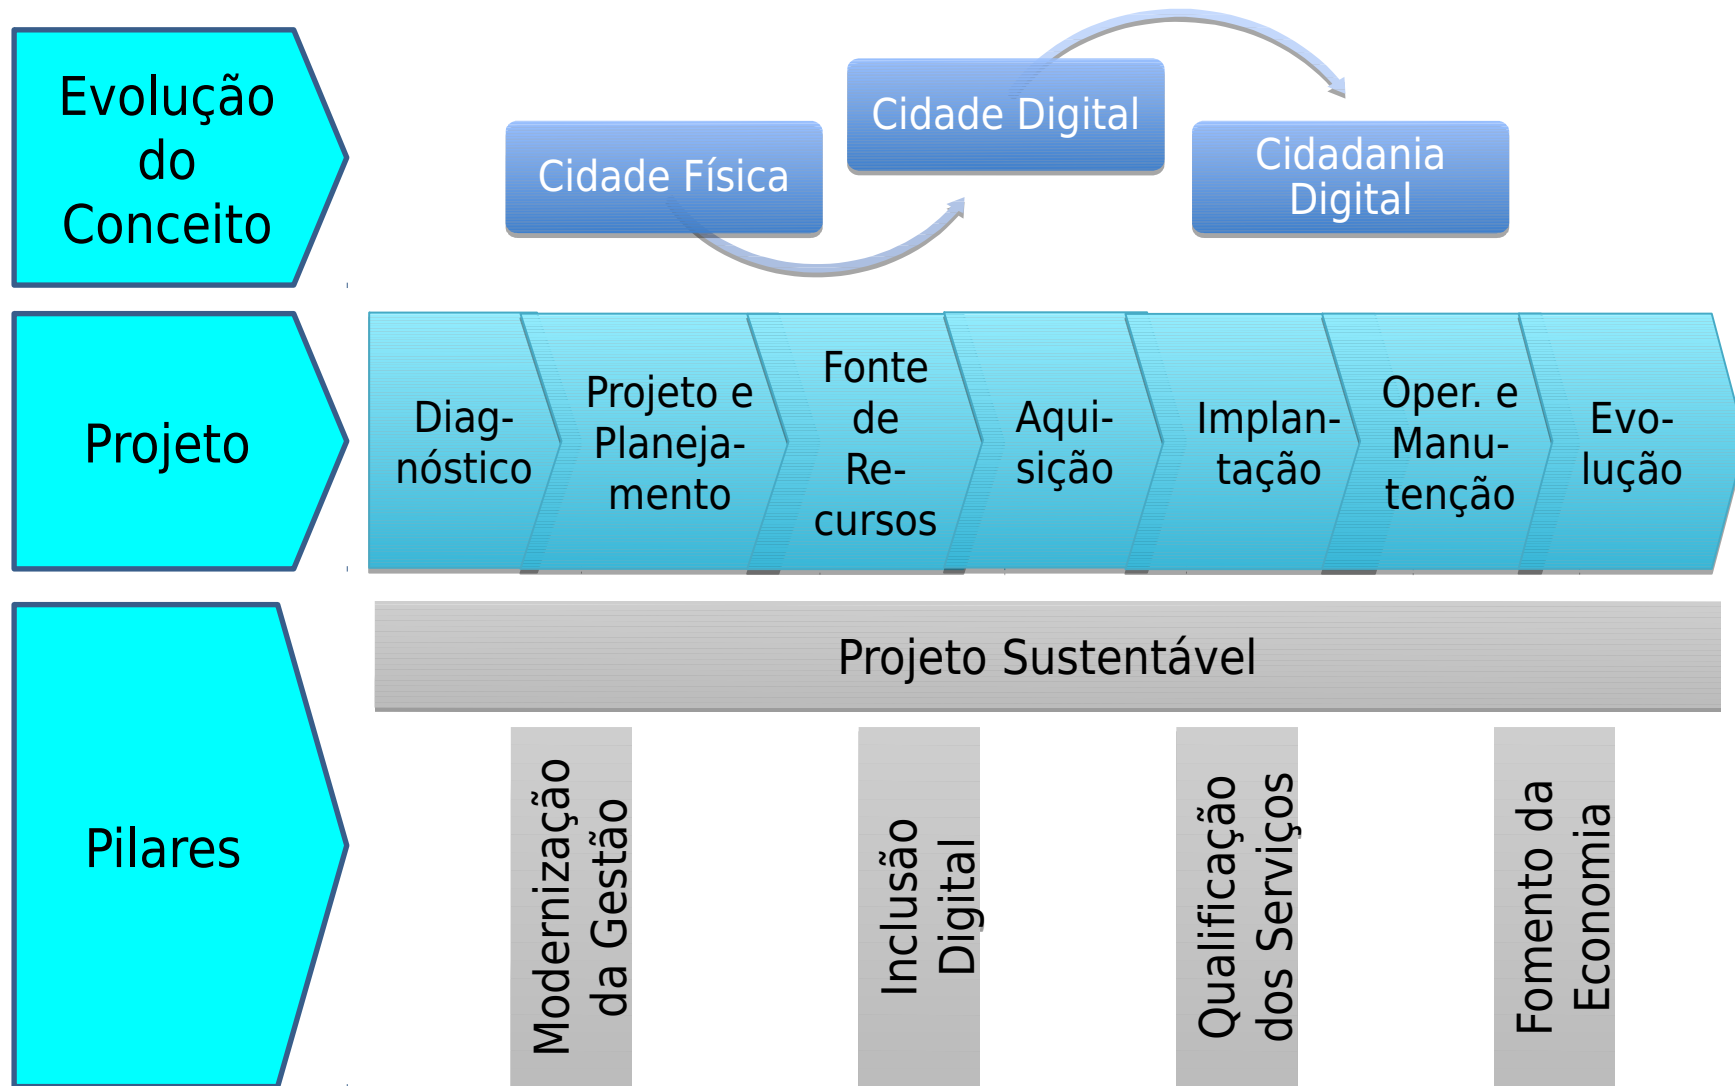

Parques Municipais: 4

LOCALIZAÇÃO

AÇÕES REALIZADAS PRÉ-PROJETO

- Implantação de Sistema de Gestão Integrado (e-cidades Portal do Software Público)
- Reorganização do Departamento de Informática
 - Coordenação
 - Suporte Geral
 - Suporte ao Sistema de Gestão
 - Suporte as Tecnologias Educacionais
 - NOC – Network Operation Center
- Locação de Central Telefonia com capacidade para implantação de tronco E1 e telefonia IP

SISTEMA DE GESTÃO INTEGRADO

O sistema além das áreas Tributárias, Contábil, Recursos Humanos e Compras deveria atender outras duas demandas:

Sistema de Educação:

- Histórico Escolar
- Controle de Transporte Escolar
- Controle de Merenda

Sistema de Saúde

- Prontuário Eletrônico
- Controle de Vacinas
- Controle de Farmácia
- Controle de Transporte

A CIDADE EM EVOLUÇÃO

Infraestrutura

Infovia de alta velocidade conectando os principais órgãos e pto. de alto tráfego

CIDADE DIGITAL - CANELA / RS

Infraestrutura

Conteúdo

Controle
Acesso

Saúde

Educação

E-Gov

Vídeo
Monitoramento