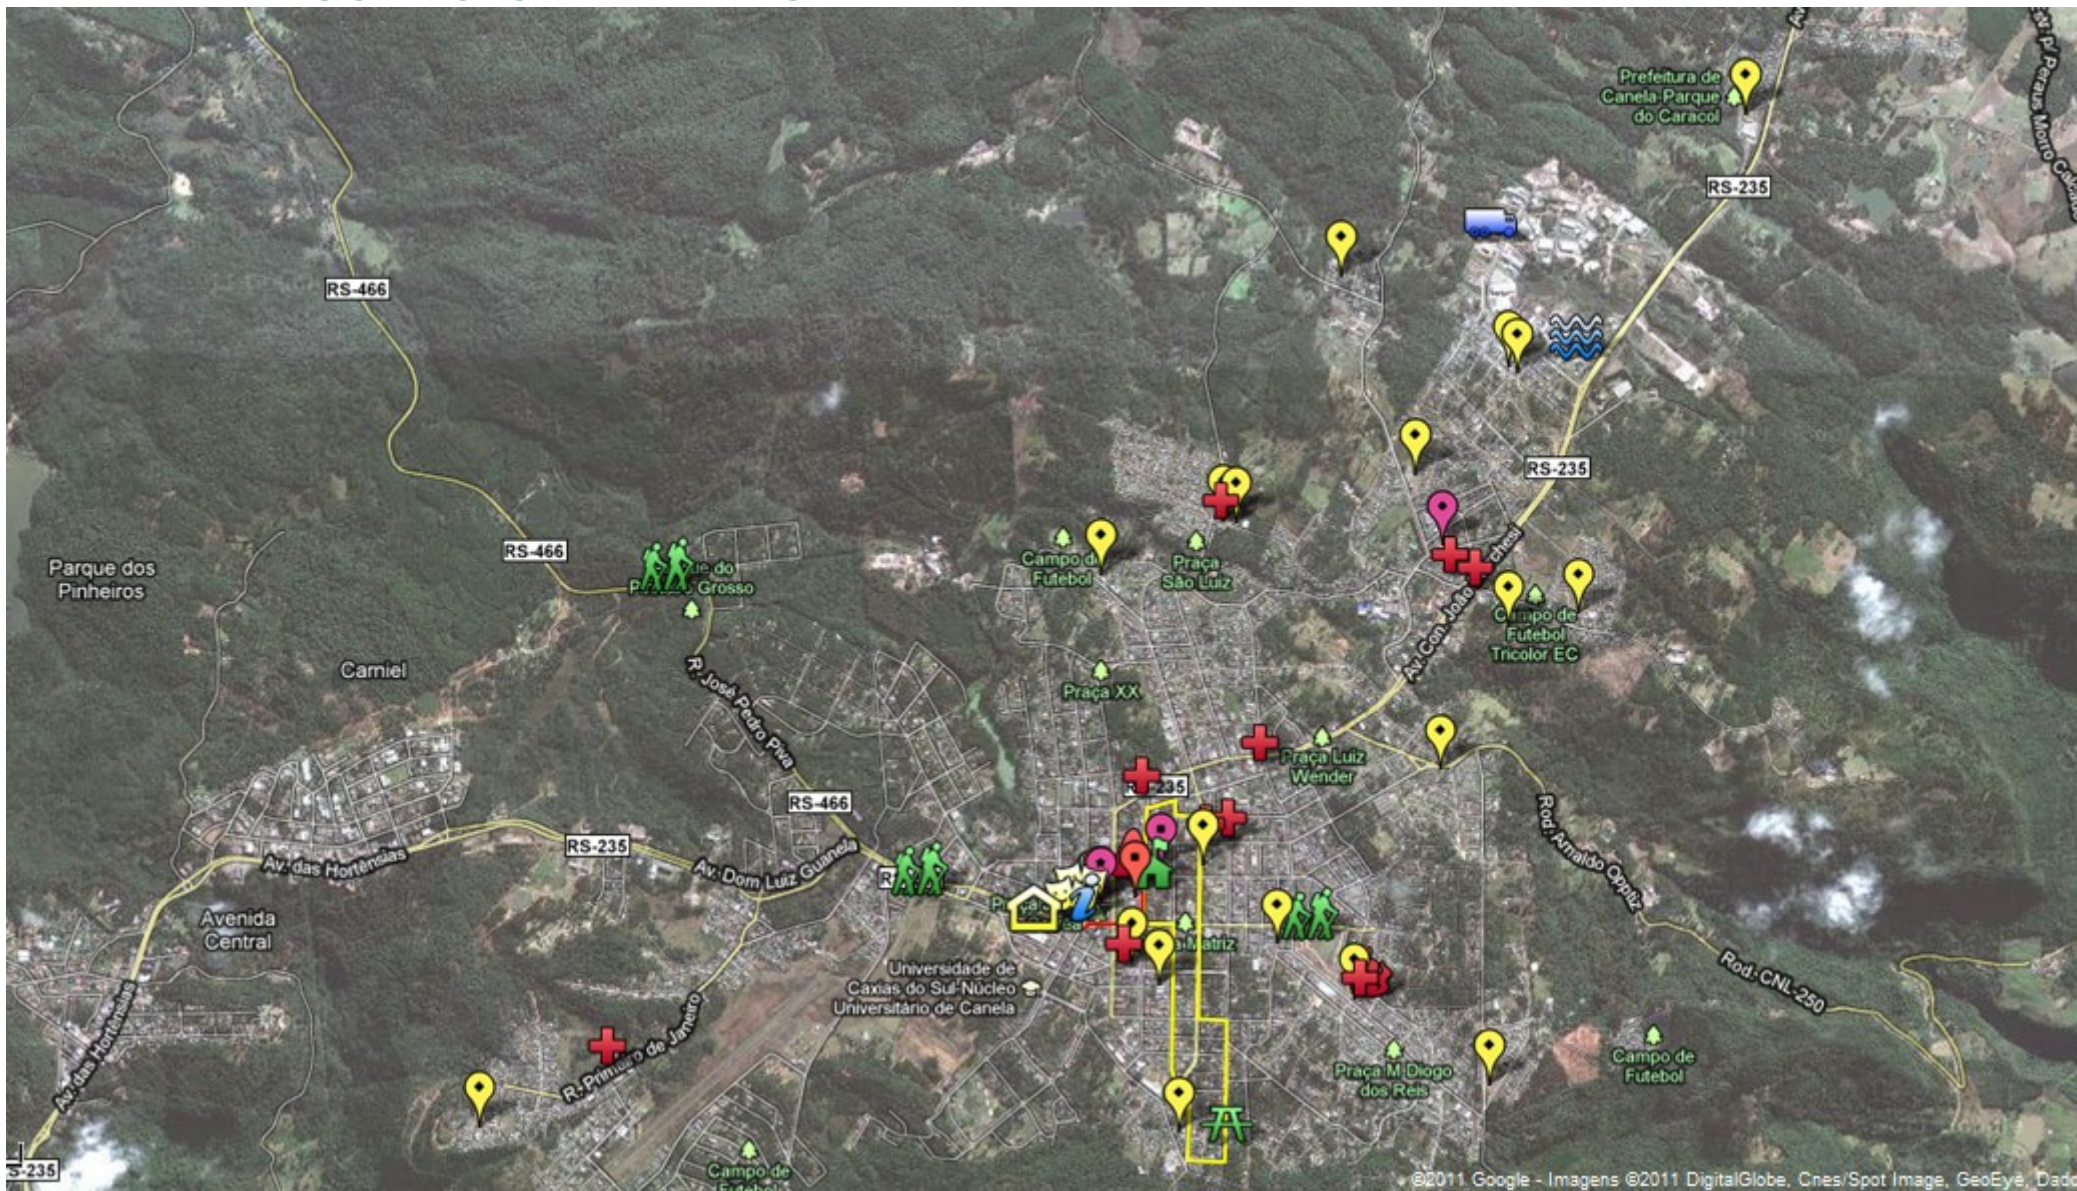

Infraestrutura de acesso do cidadão aos serviços: Hotspots, telecentros, portais de serviços, etc

CIDADE DIGITAL - CANELA / RS

Infraestrutura

Conteúdo

Acesso
Cidadão

Entorno

Empresas e
profissionais
ofertando serviços e
soluções integradas
à infraestrutura
implantada

PROJETO CIDADE DIGITAL

1ª ETAPA

- Anél Óptico
 - Hotspot Centro
- } Projeto Piloto do Governo Federal, Prefeitura de Canela
Telebrás e Grupo Gente

2ª ETAPA

- Interligação das Escolas Municipais e das Unidades de Saúde
- Elaboração do Projeto de Segurança Pública

3ª ETAPA

- Implantação de Sistema de Segurança Pública
- Hotspots nos Parques e Praças Municipais (áreas de uso comum)

PROJETO CIDADE DIGITAL – 1ª ETAPA

PROJETO CIDADE DIGITAL – 2ª ETAPA

FOCO NA EDUCAÇÃO

AÇÕES NA EDUCAÇÃO