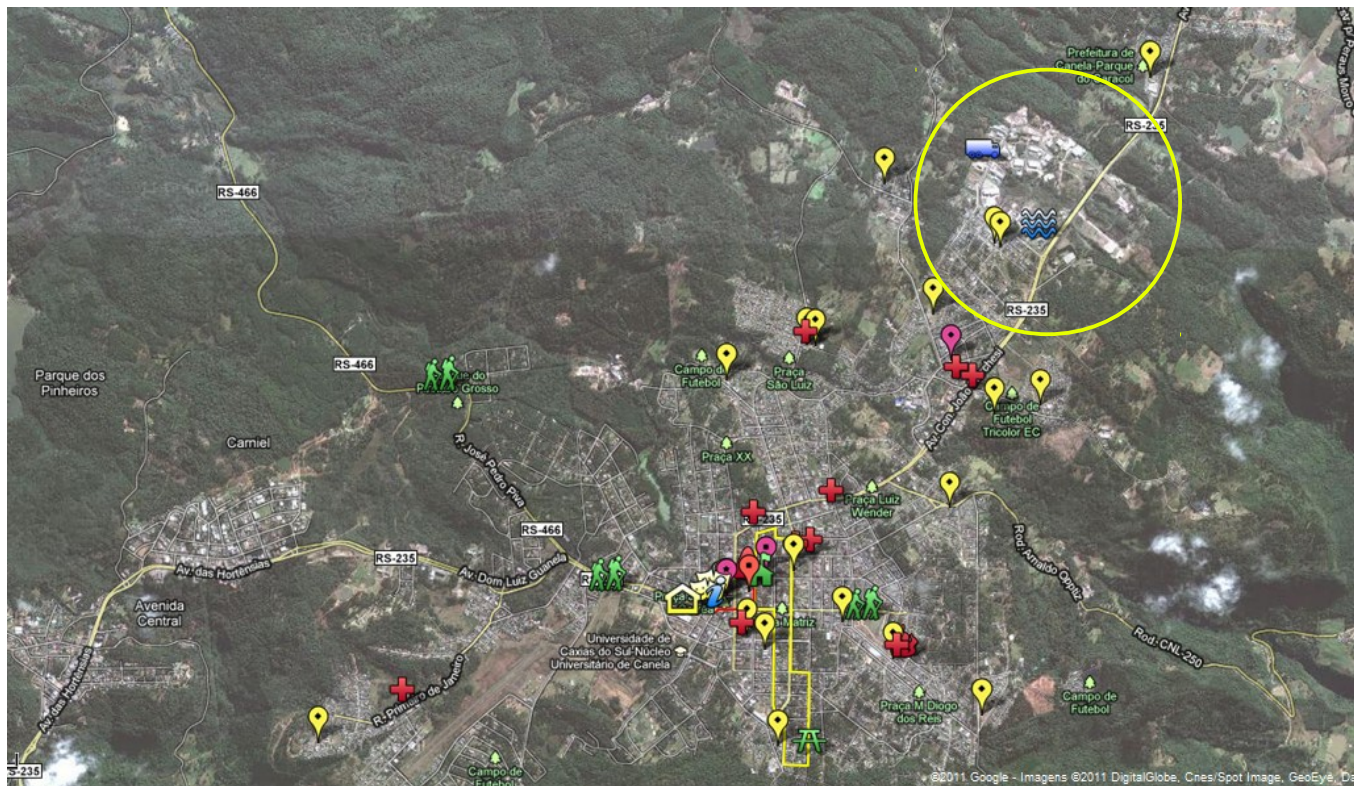

FOCO NO DESENVOLVIMENTO ECONÔMICO

Transporte de dados do centro da cidade para o Distrito Industrial Sócio Integrado

Parceria Público Privado