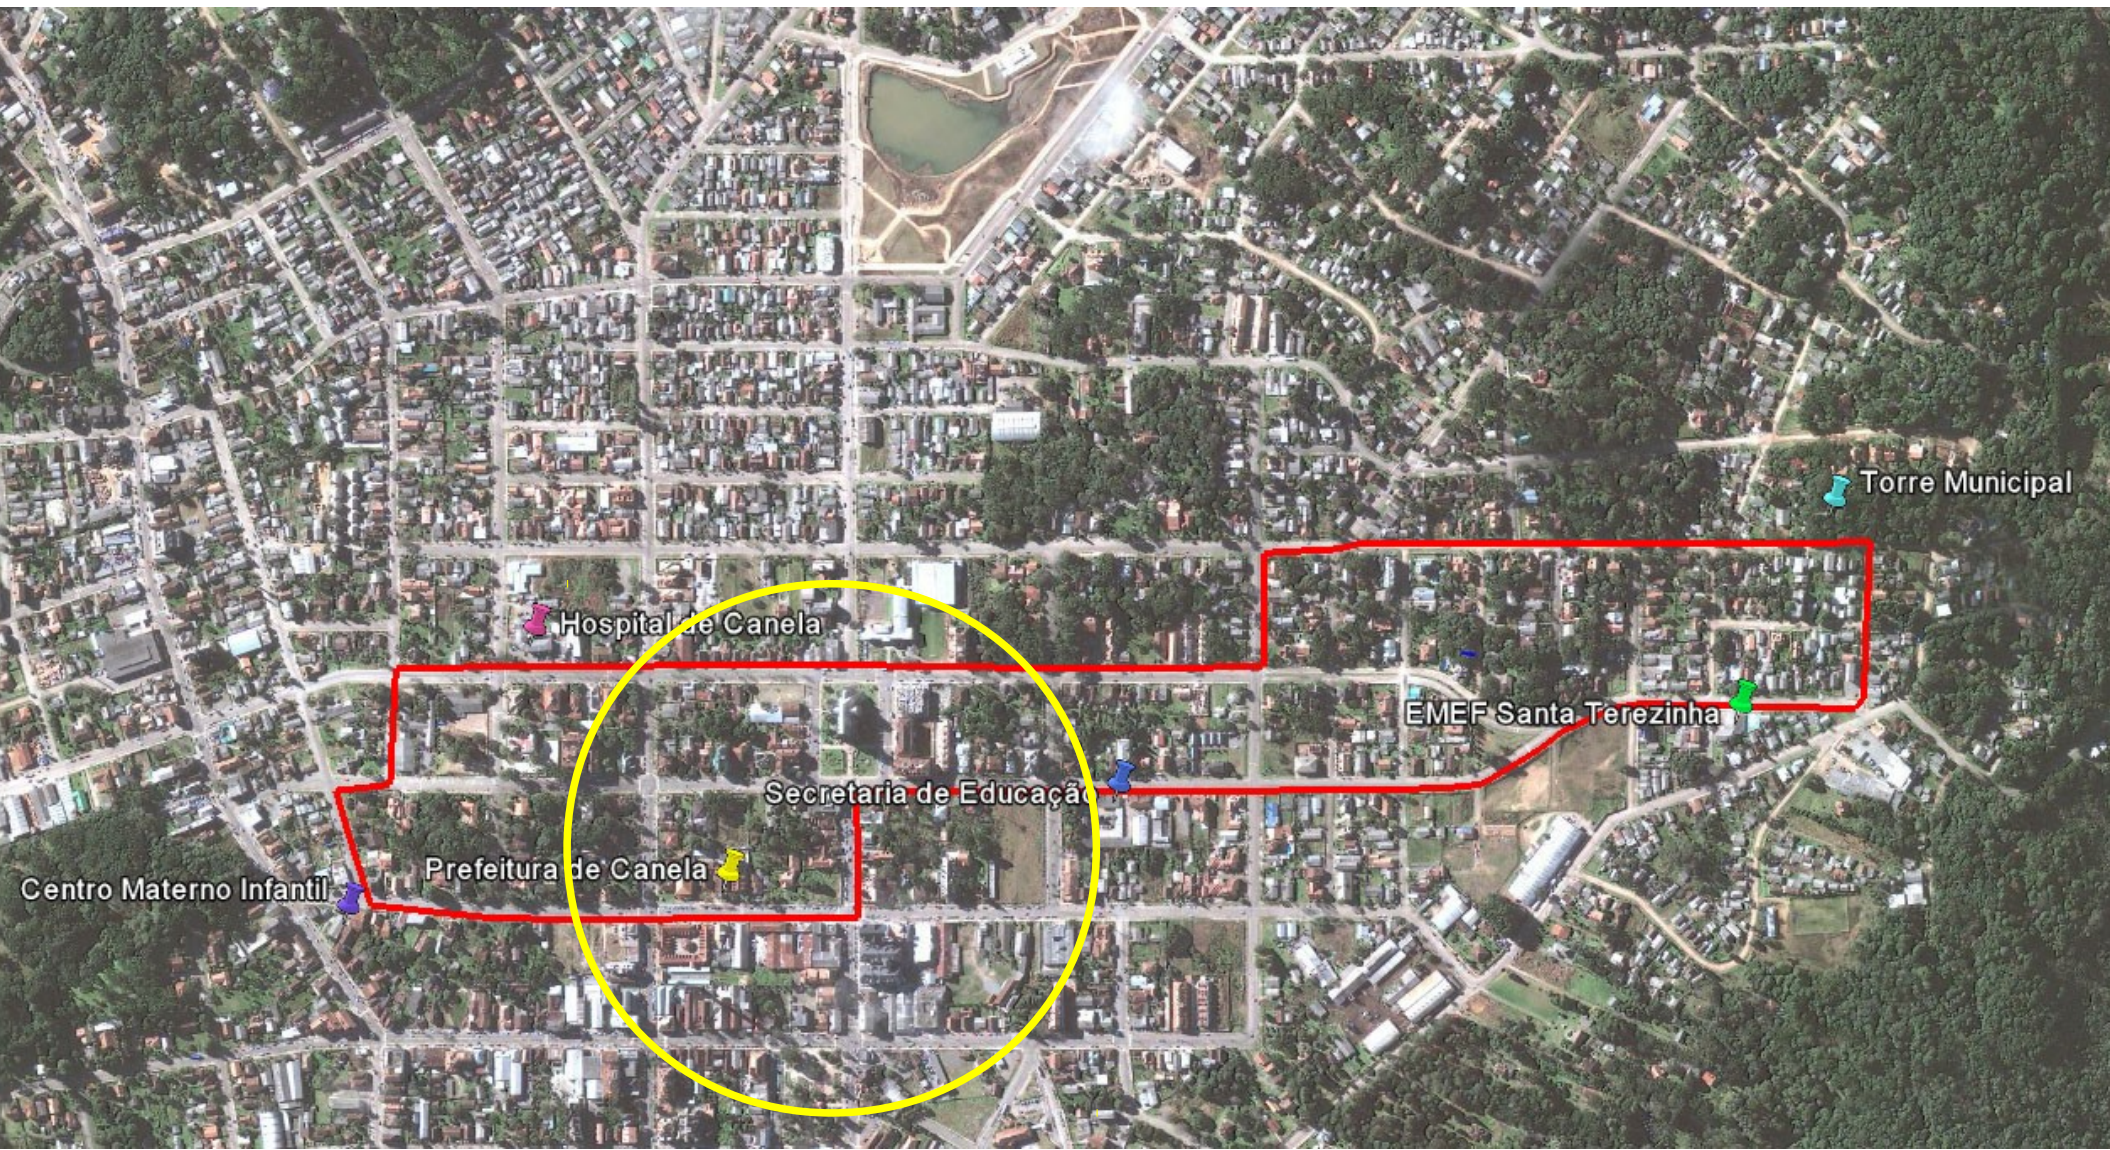

PROJETO CIDADE DIGITAL – 1ª ETAPA