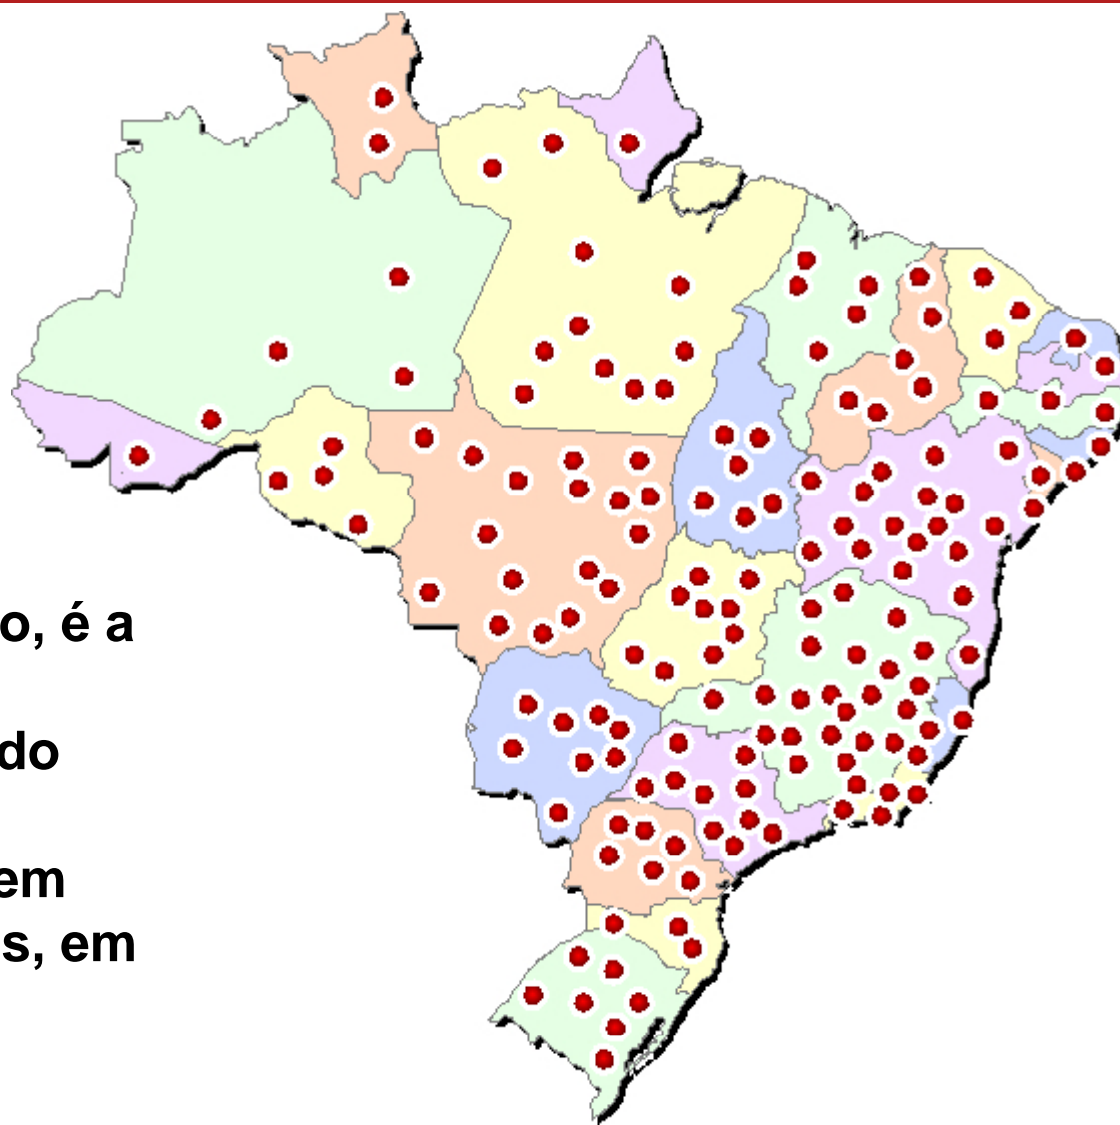

Global Info

Associação Rede Global Info

A Maior Rede de Provedores Internet do Brasil

A Rede Global Info

Global Info

Há dez anos no mercado, é a maior associação de provedores de Internet do Brasil, com quase 700 associados, presentes em mais de 1200 municípios, em 23 estados brasileiros.

A Rede Global Info

Segundo censo do IBGE, a Rede Global Info representa cerca de 40% dos provedores independentes brasileiros.

Atualmente, a Rede oferece aos seus associados uma corporação forte, influente e participativa na busca pelo sucesso de toda a categoria que promove a verdadeira inclusão digital no país, levando a Internet banda larga há mais de uma década para localidades com até menos de dez mil habitantes.

Representando
mais de

40%

dos provedores de
acesso à Internet
do país

A Rede Global Info

Seus associados são quase sempre os pioneiros em suas cidades na oferta do acesso à Internet.

São empreendedores que tiveram e mantêm a ousadia de popularizar a Internet por todo o país - micro, pequenos e médios empresários que deram o pontapé inicial para criar a cultura de Internet no Brasil.