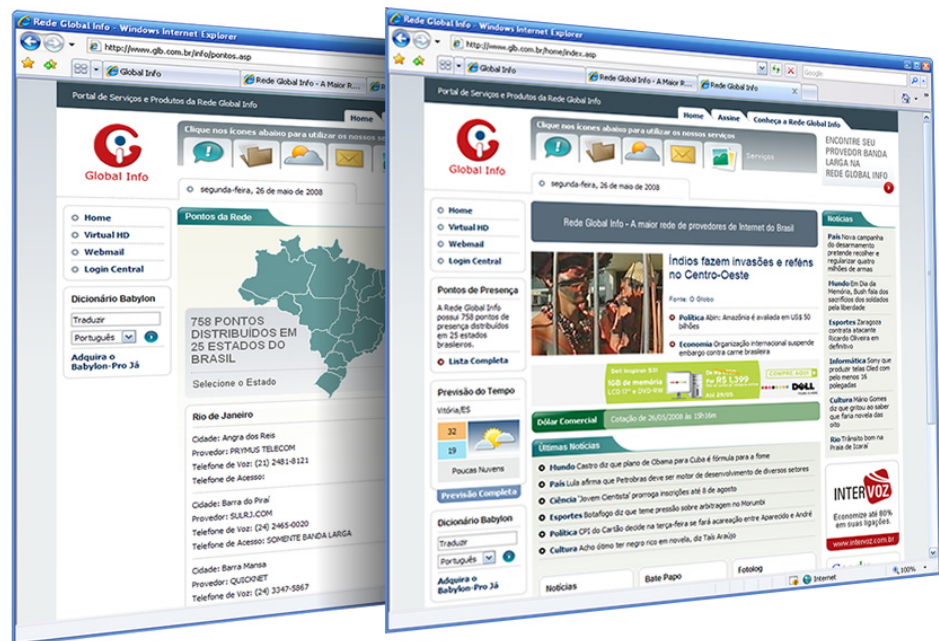

Global Info

Associação Rede Global Info

A Maior Rede de Provedores Internet do Brasil

A Rede Global Info

Global Info

Há dez anos no mercado, é a maior associação de provedores de Internet do Brasil, com quase 700 associados, presentes em mais de 1200 municípios, em 23 estados brasileiros.

A Rede Global Info

Segundo censo do IBGE, a Rede Global Info representa cerca de 40% dos provedores independentes brasileiros.

Atualmente, a Rede oferece aos seus associados uma corporação forte, influente e participativa na busca pelo sucesso de toda a categoria que promove a verdadeira inclusão digital no país, levando a Internet banda larga há mais de uma década para localidades com até menos de dez mil habitantes.

Representando
mais de

40%

dos provedores de
acesso à Internet
do país

A Rede Global Info

Seus associados são quase sempre os pioneiros em suas cidades na oferta do acesso à Internet.

São empreendedores que tiveram e mantêm a ousadia de popularizar a Internet por todo o país - micro, pequenos e médios empresários que deram o pontapé inicial para criar a cultura de Internet no Brasil.