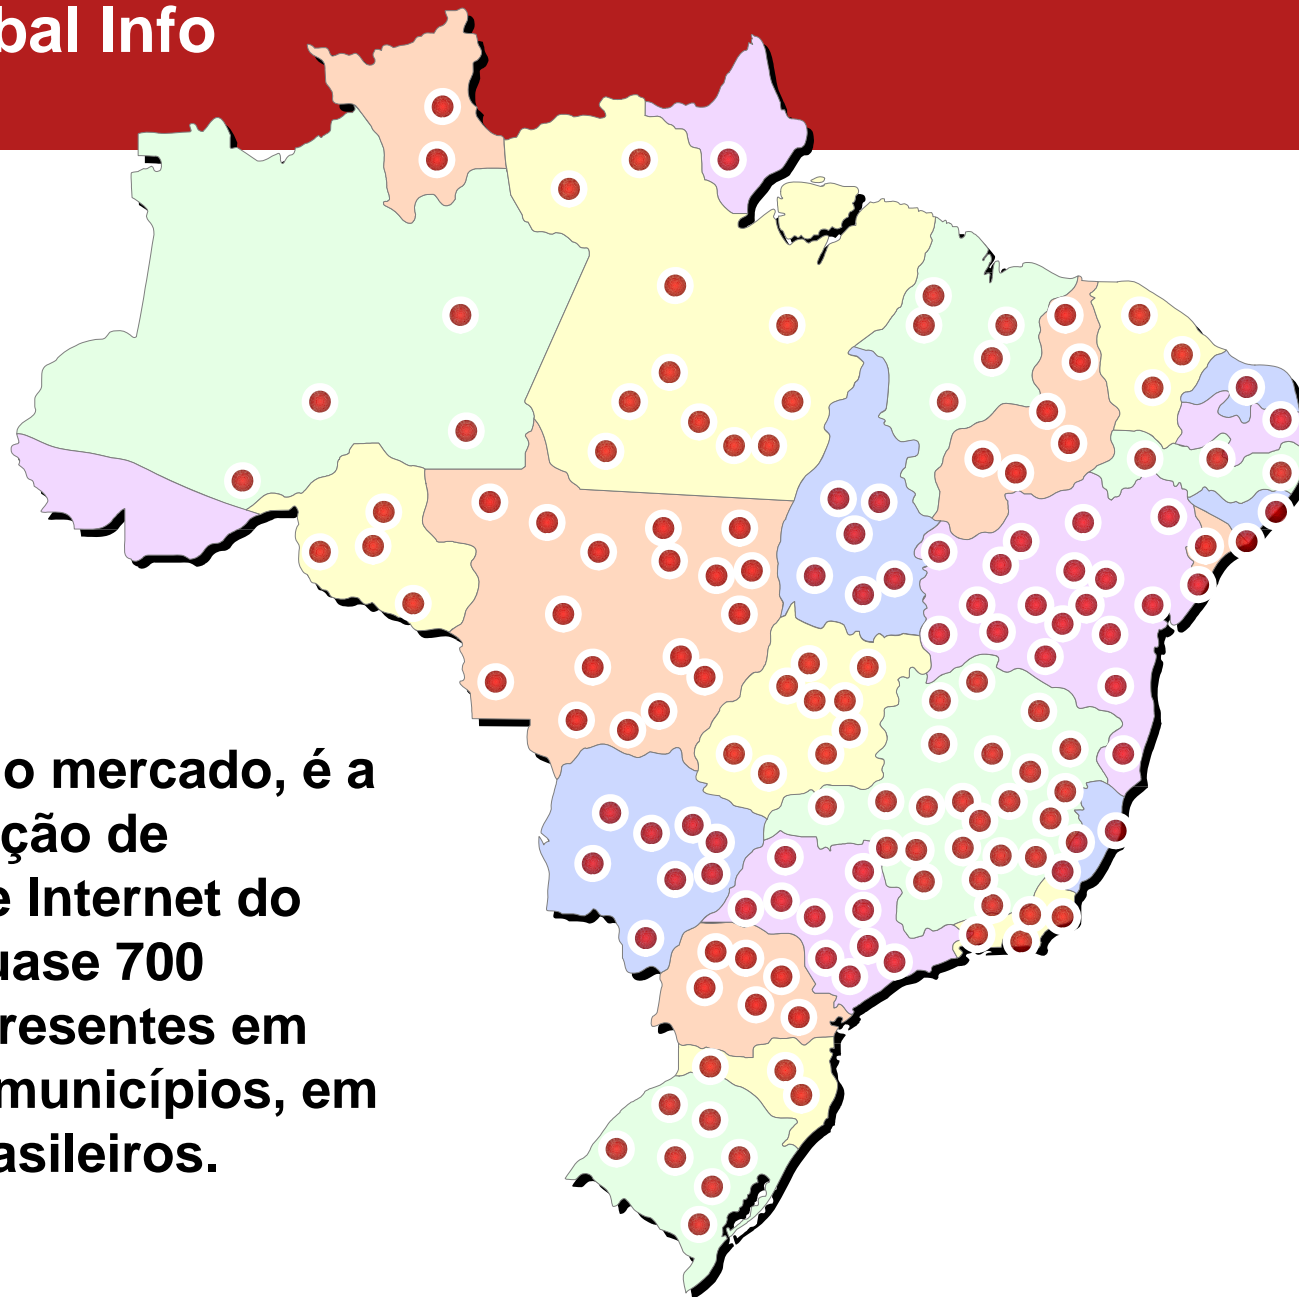

Global Info

Associação Rede Global Info

A Maior Rede de Provedores Internet do Brasil

A Rede Global Info

Global Info

Há dez anos no mercado, é a maior associação de provedores de Internet do Brasil, com quase 700 associados, presentes em mais de 1200 municípios, em 23 estados brasileiros.

A Rede Global Info

Segundo censo do IBGE, a Rede Global Info representa cerca de 40% dos provedores independentes brasileiros.

Atualmente, a Rede oferece aos seus associados uma corporação forte, influente e participativa na busca pelo sucesso de toda a categoria que promove a verdadeira inclusão digital no país, levando a Internet banda larga há mais de uma década para localidades com até menos de dez mil habitantes.

Representando
mais de

40%

dos provedores de
acesso à Internet
do país

A Rede Global Info

Seus associados são quase sempre os pioneiros em suas cidades na oferta do acesso à Internet.

São empreendedores que tiveram e mantêm a ousadia de popularizar a Internet por todo o país - micro, pequenos e médios empresários que deram o pontapé inicial para criar a cultura de Internet no Brasil.