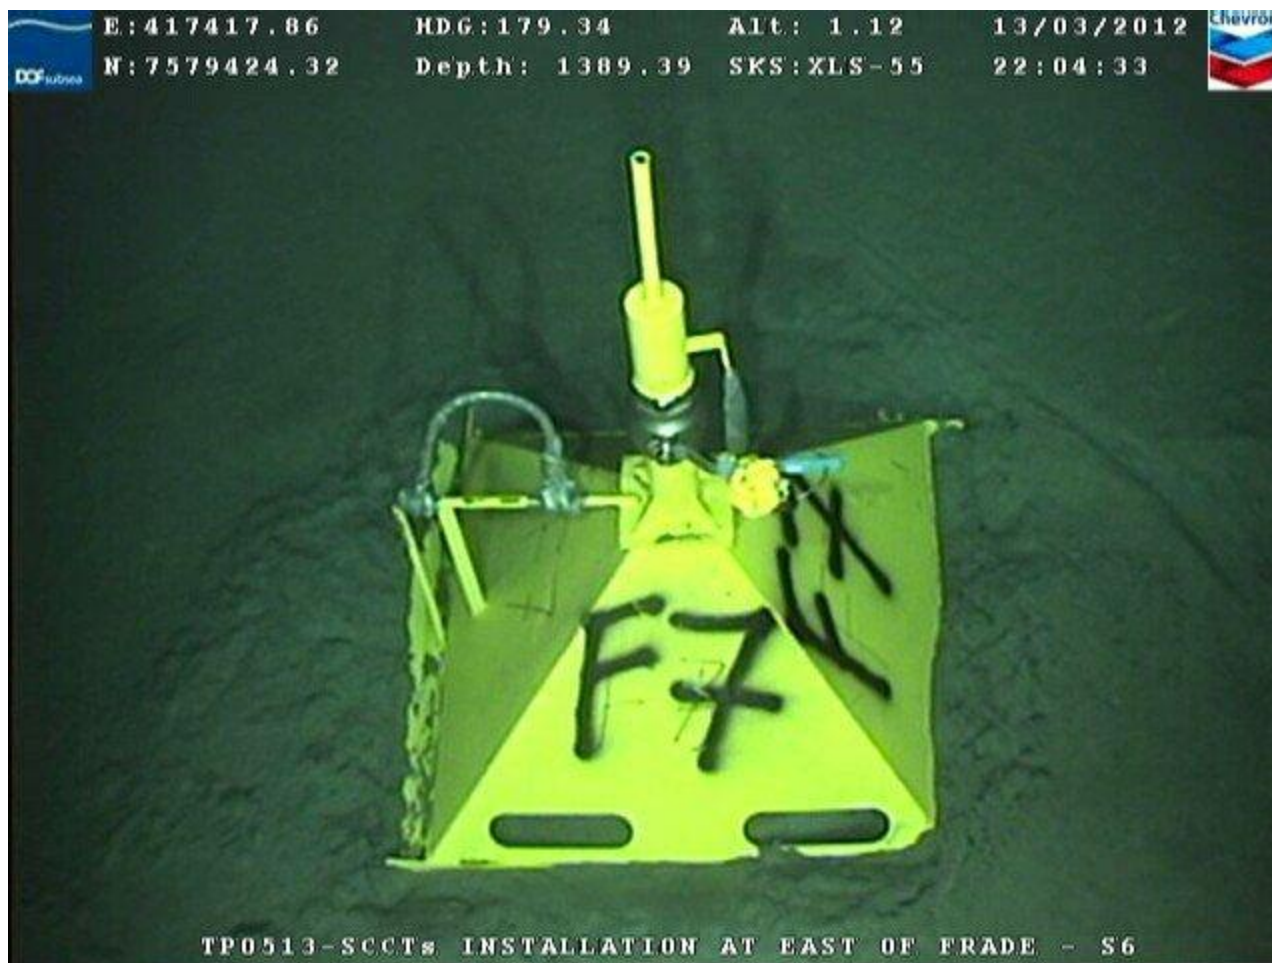

# Imagem Submarina – Equipamento de contenção

Foto do equipamento de contenção colocado no dia 13 de março no pequeno novo ponto de afloramento de óleo no Campo Frade. Gotas de óleo intermitentes estão sendo capturados por equipamentos de contenção especialmente criados para este fim.