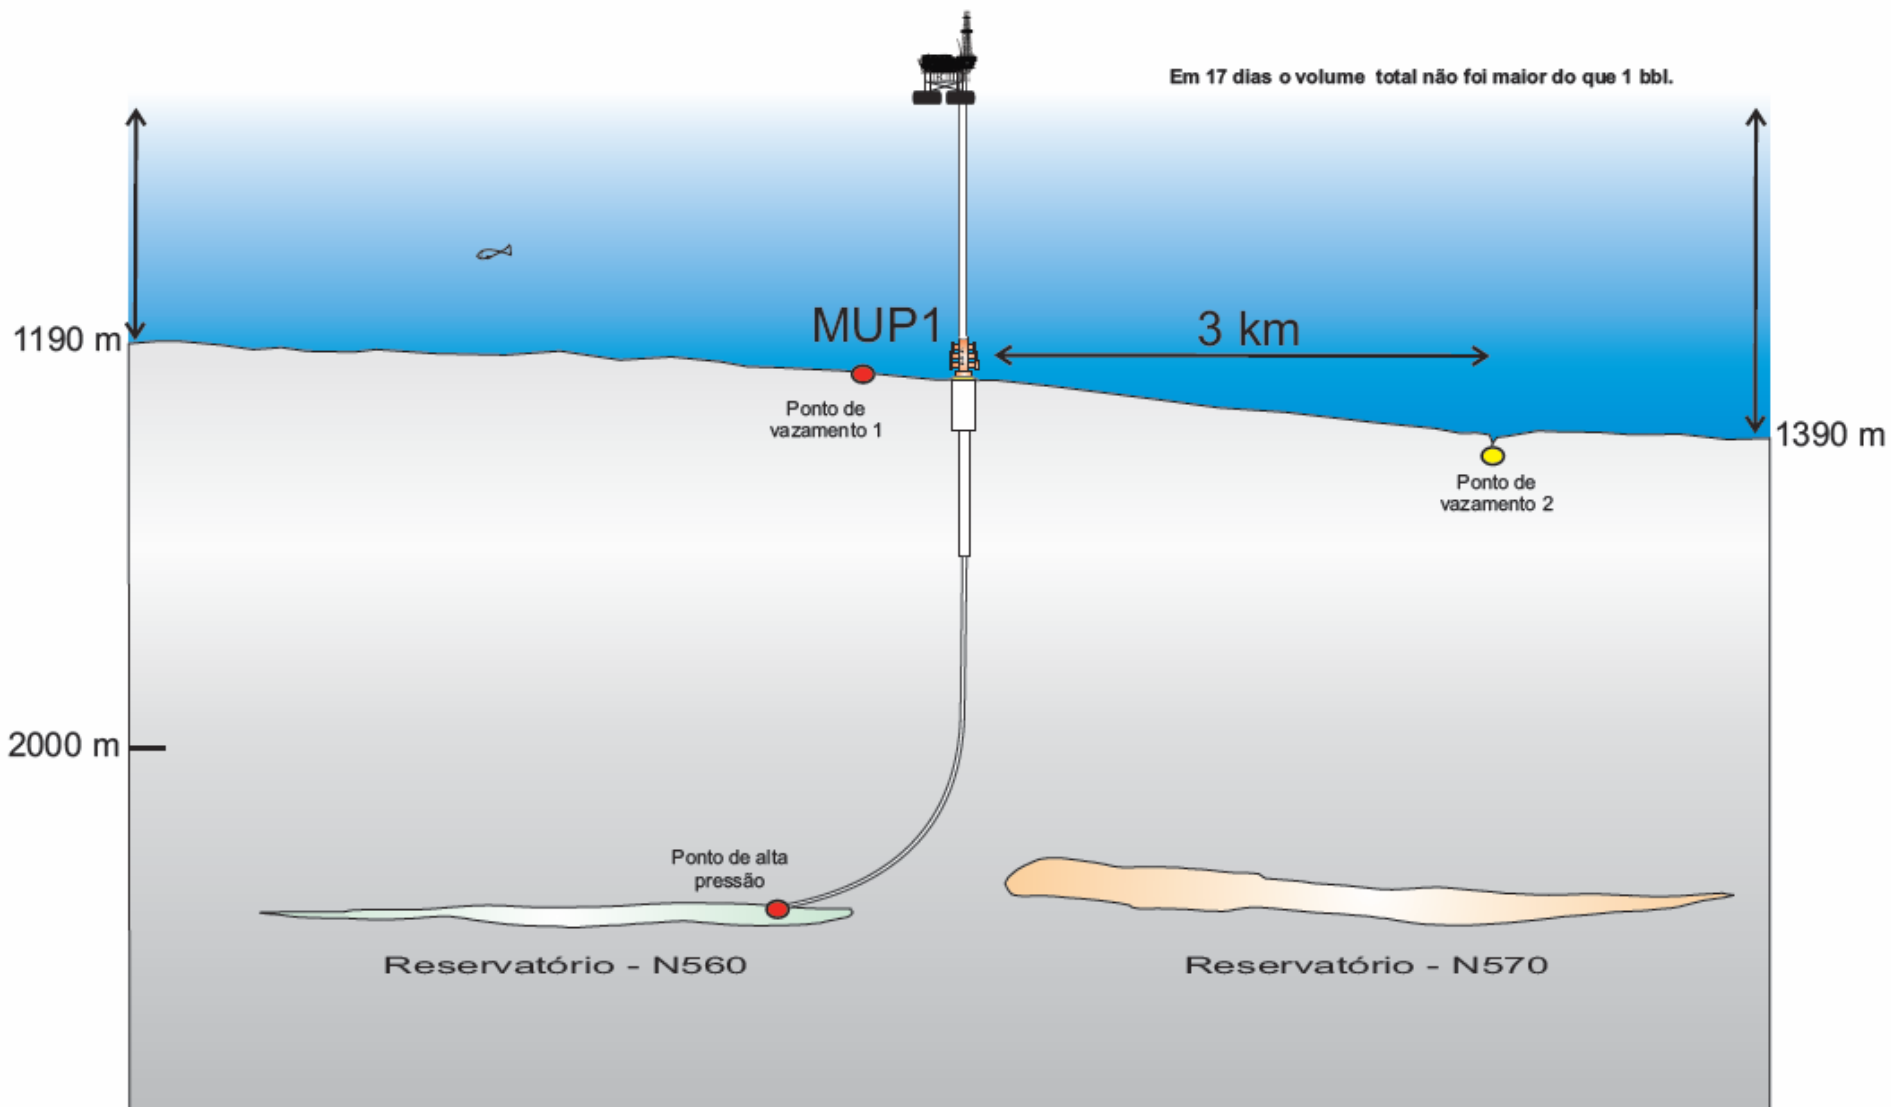

# Campo de Frade

# Imagem Submarina – Equipamento de contenção

Foto do equipamento de contenção colocado no dia 13 de março no pequeno novo ponto de afloramento de óleo no Campo Frade. Gotas de óleo intermitentes estão sendo capturados por equipamentos de contenção especialmente criados para este fim.